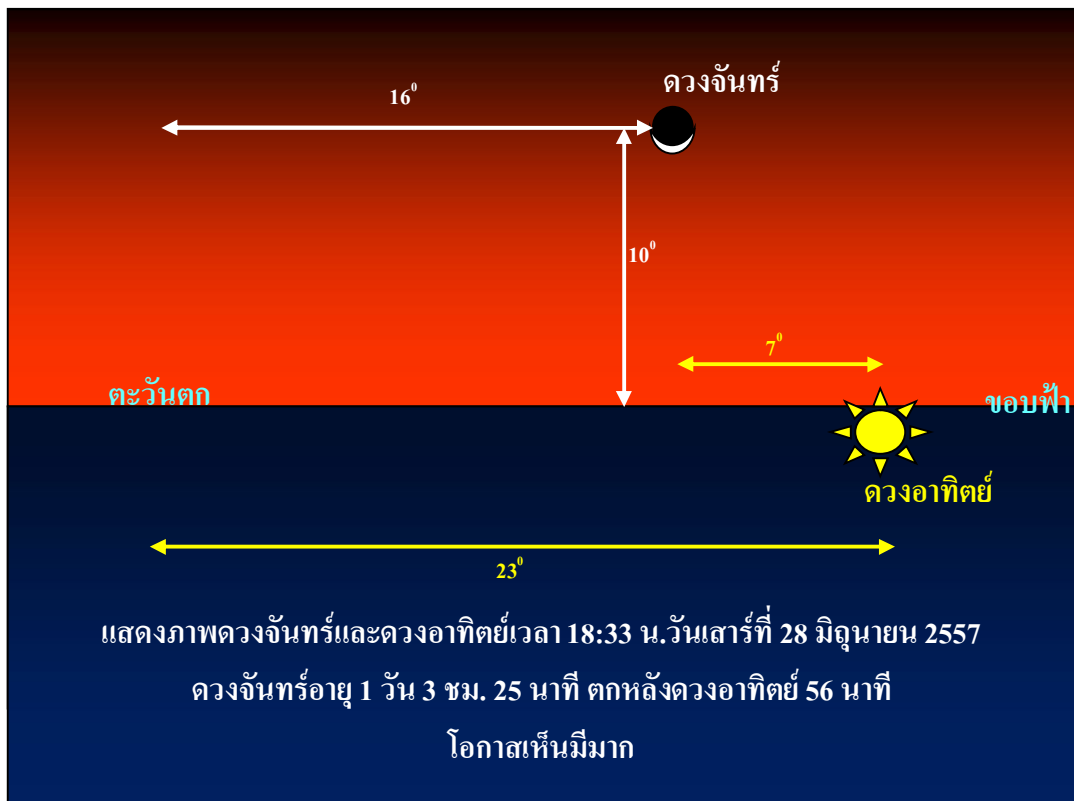

ข้อมูลจันทร์เสี้ยว(Hilal)เพื่อกำหนดวันที่ 1 รามาดอน ฮศ.1435

การสังเกตจันทร์เสี้ยวเดือนรามาดอน ปีฮิจเราะฮ์ 1435 นั้นมีข้อมูลของดวงจันทร์เพื่อประกอบประกอบการสังเกตจันทร์เสี้ยวดังนี้

วันศุกร์ ที่ 27 มิถุนายน 2557 ตามปฏิทินฮิจเราะฮ์จะตรงกับ วันที่ 29 ซาฮาน ฮศ. 1435 ณ เวลาดวงอาทิตย์ตกวันศุกร์ ที่ 27 มิถุนายน 2557 จันทร์เสี้ยว(Hilal) ที่ จ.ปัตตานี มีคุณสมบัติดังและแสดงรูปดังต่อไปนี้

จันทร์ดับ(New moon, Ijtima)	วันศุกร์ ที่ 27 มิถุนายน 2557 เวลา 15:09:39 น.ตามเวลาประเทศไทย
ดวงอาทิตย์ตกที่ปัตตานีเวลา	18:33:22 น.
จันทร์เสี้ยวตกที่ปัตตานีเวลา	18:32:23 น.
จันทร์เสี้ยวตกก่อนดวงอาทิตย์	59 วินาที
อายุของจันทร์เสี้ยวตอนดวงอาทิตย์ตก	3 ชม. 25 นาที
โอกาสที่จะเห็นจันทร์เสี้ยว(Anak Bulan)	ไม่มี เพราะจันทร์เสี้ยวตกก่อนดวงอาทิตย์ตก
วันที่ 1 รามาดอน ฮศ. 1435	ควรเป็นวันอาทิตย์ ที่ 29 มิถุนายน 2557 (เดือนซาฮานมี 30 วัน)