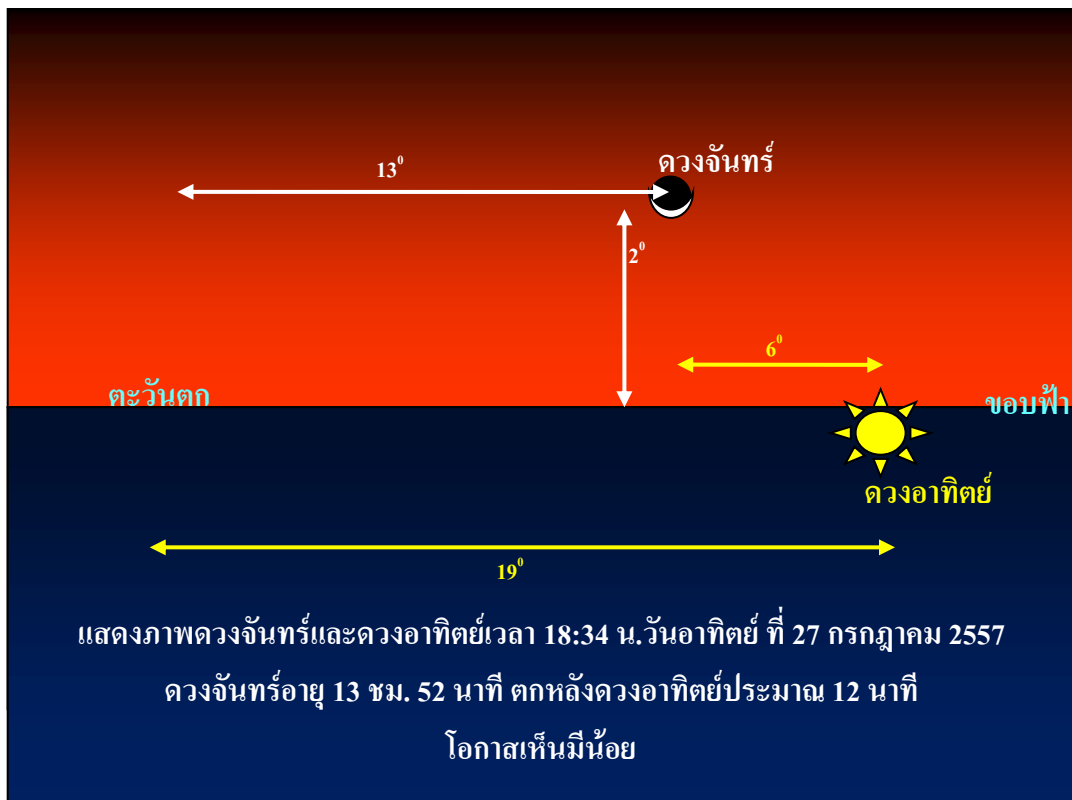

ข้อมูลจันทร์เสี้ยว(Hilal)เพื่อกำหนดวันที่ 1 ชาวัล ฮศ.1435(อิดิลฟิตรี)

การสังเกตจันทร์เสี้ยวเดือนชาวัล ปีฮิจเราะฮ์ 1435 นั้นมีข้อมูลของดวงจันทร์เพื่อประกอบประกอบการสังเกตจันทร์เสี้ยวดังนี้

วันอาทิตย์ ที่ 27 กรกฎาคม 2557 ตามปฏิทินฮิจเราะฮ์จะตรงกับ วันที่ 29 รอมาดอน ฮศ. 1435 ณ เวลาดวงอาทิตย์ตก วันอาทิตย์ ที่ 27 กรกฎาคม 2557 จันทร์เสี้ยว(Hilal) ที่ จ.ปัตตานี มีคุณสมบัติและรูปร่างดังต่อไปนี้

จันทร์ดับ(New moon, Ijtima)	วันอาทิตย์ ที่ 27 กรกฎาคม 2557 เวลา 05:42:58 น.ตามเวลาประเทศไทย
ดวงอาทิตย์ตกที่ปัตตานีเวลา	18:34:27 น.
จันทร์เสี้ยวตกที่ปัตตานีเวลา	18:46:18 น.
จันทร์เสี้ยวตกหลังดวงอาทิตย์	11 นาที 59 วินาที
อายุของจันทร์เสี้ยวตอนดวงอาทิตย์ตก	12 ชม. 52 นาที
โอกาสที่จะเห็นจันทร์เสี้ยว(Anak Bulan)	โอกาสจะเห็นมีน้อยมาก เพราะจันทร์เสี้ยวมีขนาดเล็กและมุมแยกน้อย ท้องฟ้าต้องแจ่มใส 100% อาจต้องใช้กล้องโทรทรรศน์ช่วยในการดู
วันที่ 1 ชาวัล ฮศ. 1435	ถ้าใช้การเห็นดวงจันทร์เป็นหลักวันที่ 1 ชาวัล ฮศ. 1435 ควรเป็นวัน อังคาร ที่ 29 กรกฎาคม 2557 (เดือนรอมาดอนมี 30 วัน) <u>ยกเว้นมีการอ้างว่าเห็นจันทร์เสี้ยว หรืออาศัยการคำนวณตามเงื่อนไขของ JAKIM หรือเงื่อนไขอื่นๆ วันที่ 1 ชาวัล ฮศ. 1435 จะตรงกับ วันจันทร์ ที่ 28 กรกฎาคม 2557 (เดือนรอมาดอนมี 29 วัน)</u>